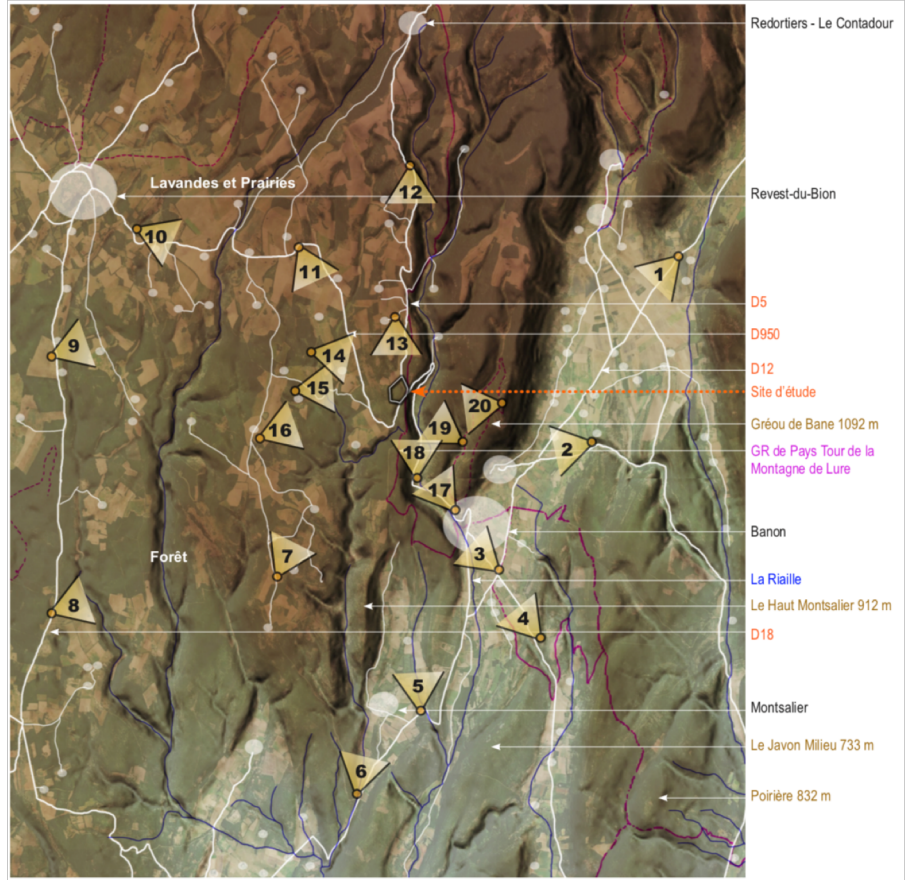

Seules seront utilisées les vues 5, 7, 11, 15 et 18